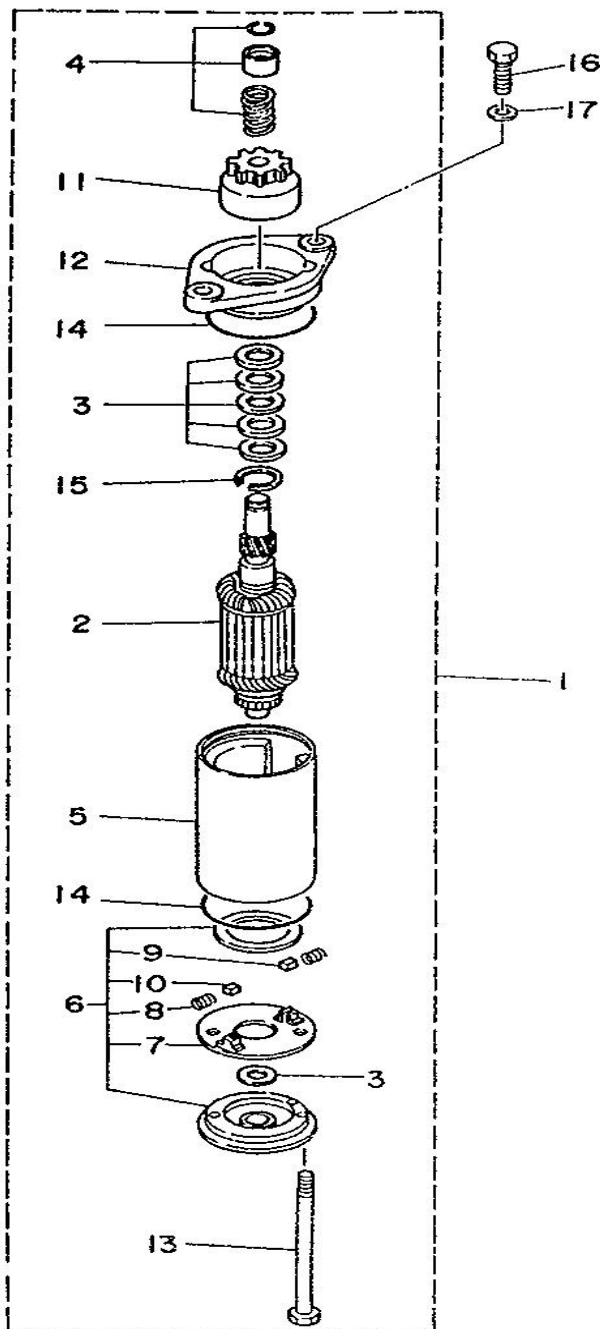

Kuva 19 ALTERNATE 1

Ref.no	Osanum.	Osan kuvaus		Huom.
1	6L2-81800-10	STARTING MOTOR ASSY	1	
2	6L2-81850-10	. ARMATURE ASSY	1	
3	682-81809-10	. WASHER KIT	1	
4	6L2-81833-10	. RING, STOP	1	
5	682-81810-11	. STATOR ASSY	1	
6	6L2-81820-10	. REAR BRACKET ASSY	1	
7	6L2-81840-10	.. BRUSH HOLDER ASSY	1	
8	682-81813-10	.. SPRING, BRUSH	2	
9	6L2-81811-10	.. BRUSH 1	1	
10	6L2-81812-10	.. BRUSH 2	1	
11	682-81832-10	. CLUTCH, OVER RUN	1	
12	682-81830-10	. FRONT BRACKET ASSY	1	
13	682-81826-10	. BOLT	2	
14	682-81847-10	. O-RING	2	
15	682-81834-10	. RING	1	
16	97013-08025	BOLT	2	
17	92990-08600	WASHER, PLATE	2	(20DEO/25NEO MODEL)